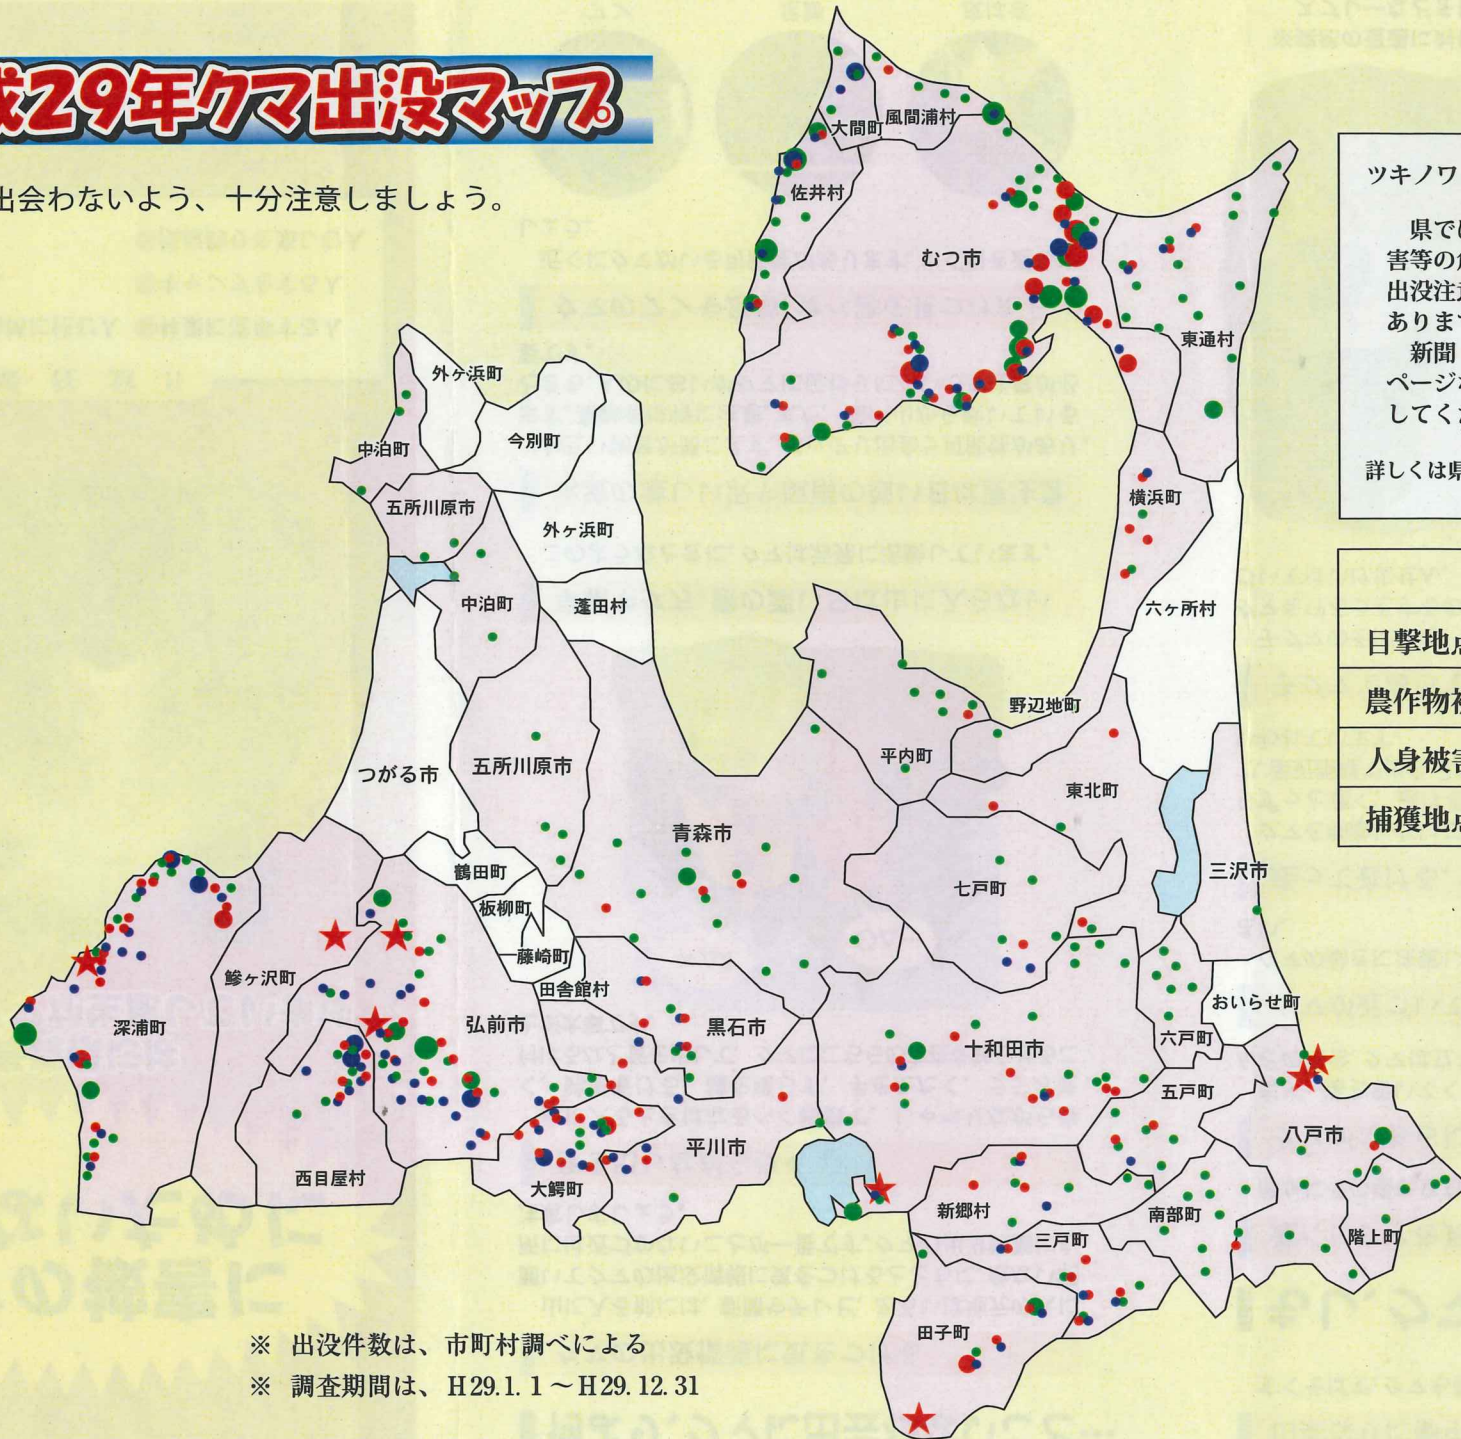

# 平成29年クマ出没マップ

※ クマに出会わないよう、十分注意しましょう。

ツキノワグマ出没注意報・警報について

県では、クマの出没による人身被害等の危険性が高まっている場合に、出没注意報や警報を発表することがあります。

新聞・ラジオ・テレビや県ホームページなどで情報を確認するようにしてください。

詳しくは県庁 HP

凡 例	
目撃地点	●
農作物被害発生地点	●
人身被害発生地点	★
捕獲地点	●

1件～4件	○
5件～9件	○
10件以上	○

※ 出没件数は、市町村調べによる  
 ※ 調査期間は、H29.1.1～H29.12.31