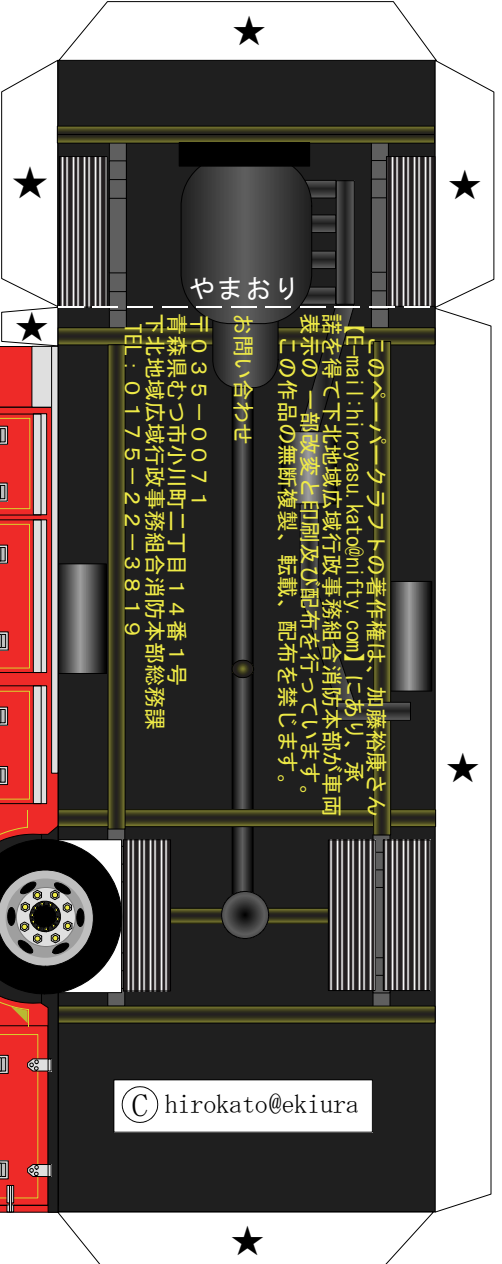

パトライト

三連はしご

薬液タンク

★印は「のりつけ」です。
★印は「さしこみ」です。
青線は「きりこみ」です。

- 用意するもの
- はさみ
 - カッター
 - 定規
 - セット
 - じつりば
 - まなこ
 - テープ

やまおり

このペーパークラフトの著作権は、加藤裕康さん
 [E-mail: hiroyasu.kato@nifty.com] にあり、承
 諾を得て下北地域広域行政事務組合消防本部が車両
 表示の一部複製・印刷及び配布を行っています。
 この作品の無断複製、転載、配布を禁じます。

お問い合わせ
 〒035-0071
 青森県むつ市小川町二丁目14番1号
 下北地域広域行政事務組合消防本部総務課
 TEL: 0175-22-3819

© hirokato@ekiura

完成写真

下北消防本部 タンク車

<http://shimoko.e-shimokita.jp/syobo/>