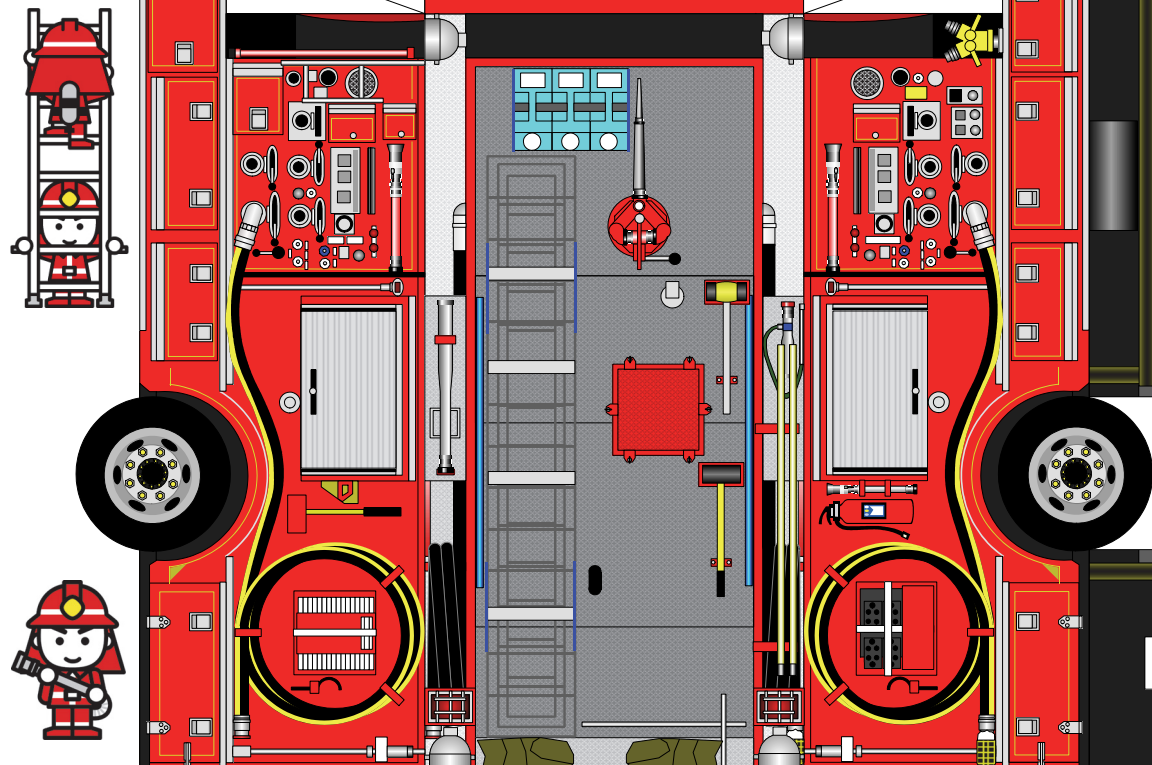

完成写真

下北消防本部 タンク車

<http://shimoko.e-shimokita.jp/syobo/>